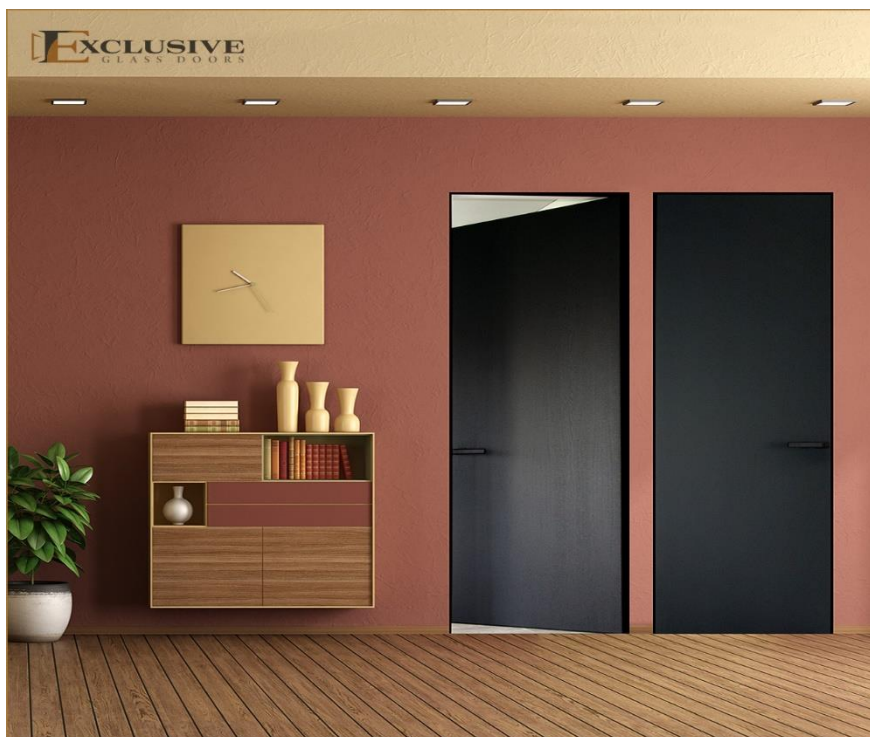

EGD-STYLE

BEAPVADINĖS IŠSKIRTINĖS VIDAUS DURYS

VIDAUS DURŲ SAVYBĖS

- ☒ Išskirtinis, individualus dizainas
- ☒ Be apvadų ir su paslėptais vyriais
- ☒ Spyna su magnetiniu užraktu
- ☒ Galimybė vienodai užpildyti dideles angas – durys gali būti su viršduriu arba vitrina
- ☒ Tvirtos ir saugios, gerai sulaiko garsą
- ☒ Praktiškos ir ilgaamžės
- ☒ Durų apdailos įvairovė - durų apdailą renkatės Jūs