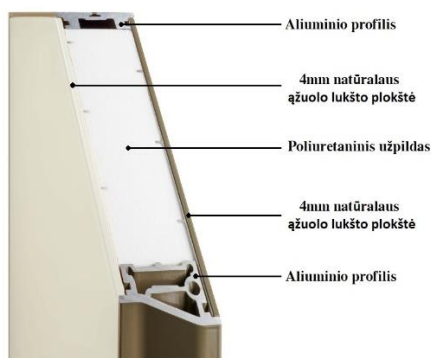

EGD-STYLE

BEAPVADINĖS IŠSKIRTINĖS VIDAUS DURYS

VIDAUS DURŲ SAVYBĖS

- ☒ Išskirtinis, individualus dizainas
- ☒ Be apvadų ir su paslėptais vyriais
- ☒ Spyna su magnetiniu užraktu
- ☒ Galimybė vienodai užpildyti dideles angas – durys gali būti su viršduriu arba vitrina
- ☒ Tvirtos ir saugios, gerai sulaiko garsą
- ☒ Praktiškos ir ilgaamžės
- ☒ Durų apdailos įvairovė - durų apdailą renkatės Jūs

APDAILOS GALIMYBĖS

Kvarco plokštė
LAMINAM

Emaliuotas
(dažytas) stiklas

Medžio apdaila
(4 mm ažuolo
lukšto plokštė)

Skaitmenine
spauda dekoruotas
stiklas

Susisiekite:
Tel. (8 687) 20866, (8 640) 25544
El. paštas: info@egdoors.eu
Pramonės g. 37, Alytus